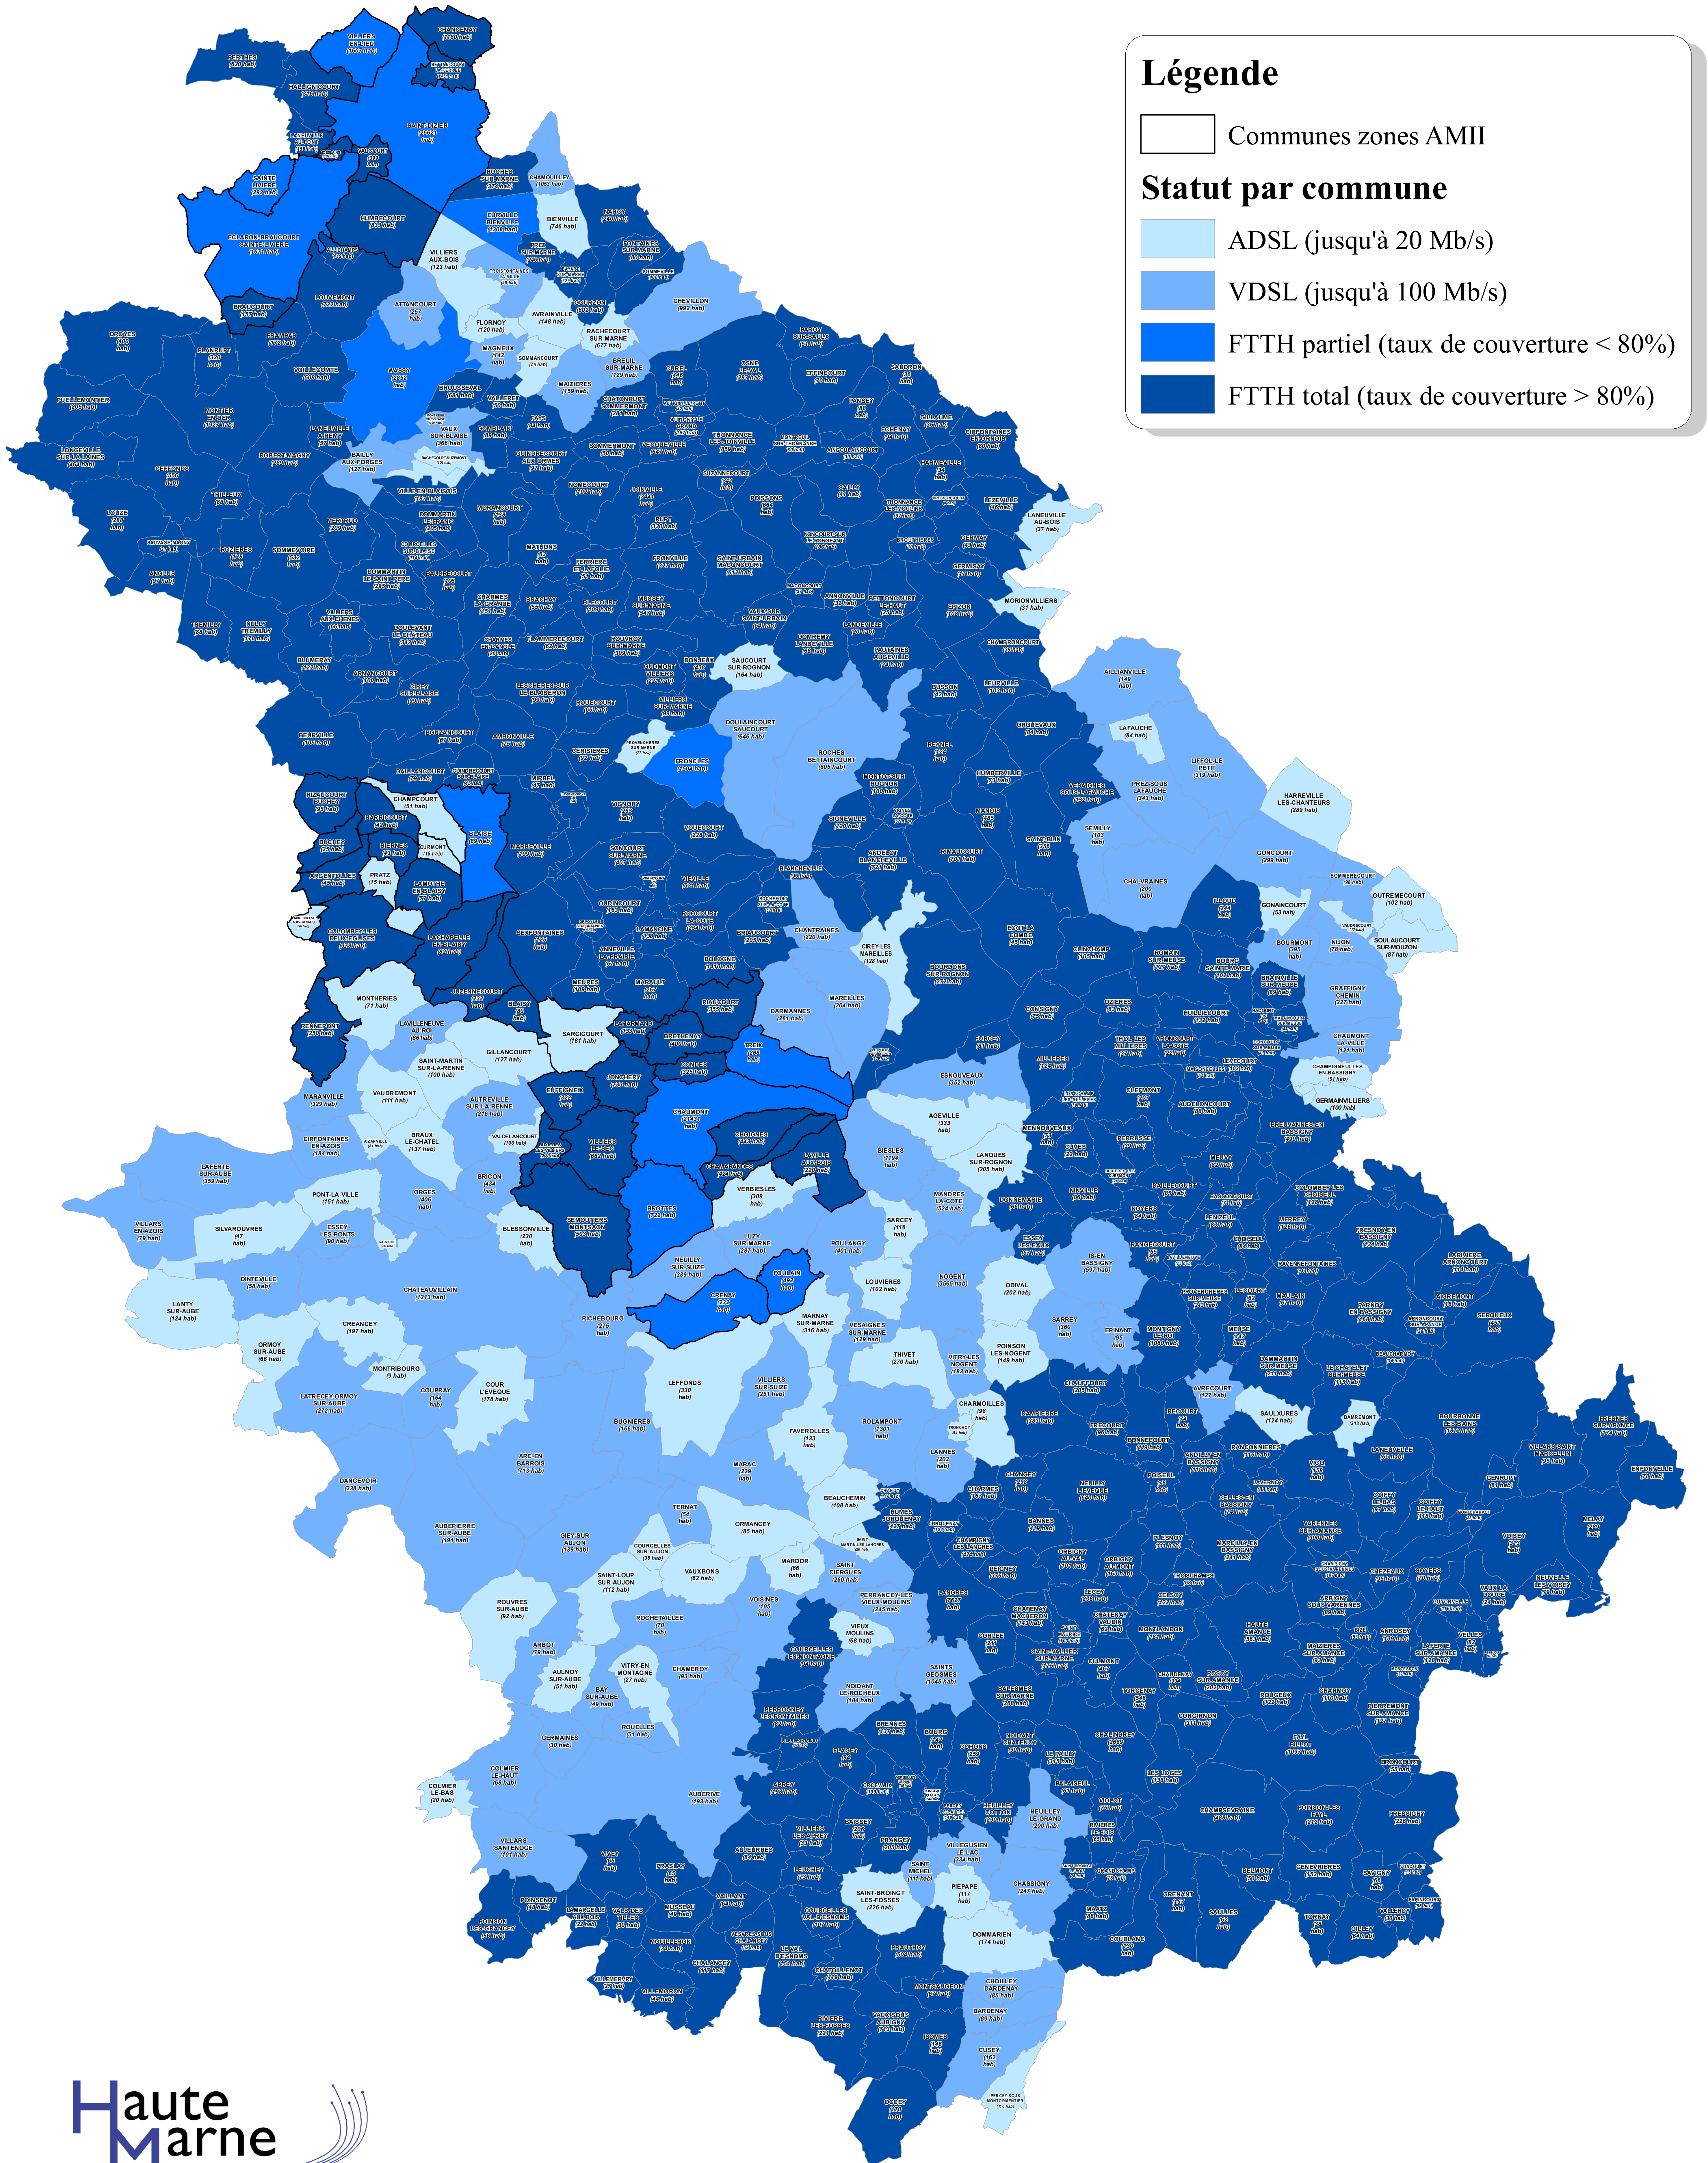

# Haute-Marne - Ouverture du réseau tout fibre optique "FTTH"

À compter du 29 août, la fibre jusqu'à la maison est en service dans 378 communes haut-marnaises

**Légende**

Communes zones AMII

**Statut par commune**

- ADSL (jusqu'à 20 Mb/s)
- VDSL (jusqu'à 100 Mb/s)
- FTTH partiel (taux de couverture < 80%)
- FTTH total (taux de couverture > 80%)